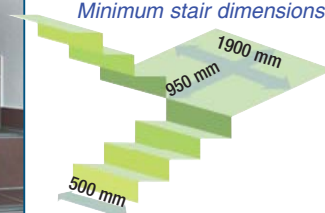

Vorteile / Benefits

Minimale Treppenmaße:
Minimum stair dimensions:

- mobil einsetzbar
  mobil to be used at various stairs
- platzsparend zusammenlegbar
  collapsible - small enough for nearly any trunk
- ideal für Altenheime, Krankenhäuser oder den privaten Gebrauch
  ideal for old people homes, hospitals or private use