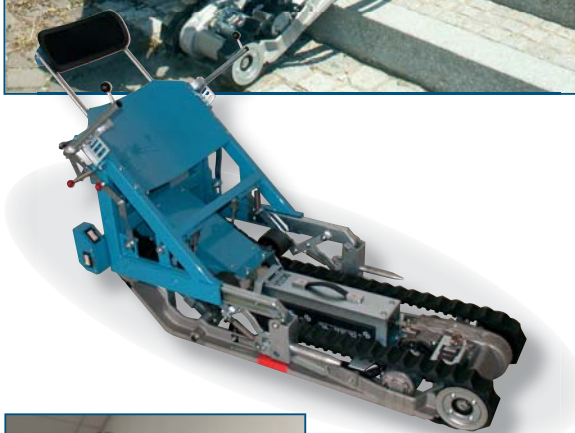

Treppen Trans / Stair Chair

Der Treppen Trans ermöglicht gehbehinderten Menschen mit Schwierigkeiten auf Stufen das problemlose Überwinden von Treppen. Geführt von einer Hilfsperson erklettert der Treppen Trans mühelos gerade Treppen bis zu 35°.

The Stair Chair provides easy ride up and downstairs to people who are handicapped in climbing stairs. Guided by only one person Stair Chair climbs straight stairs up to a max. stair angle of 35°.