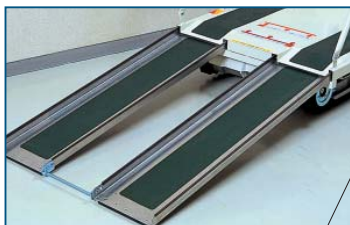

Power is provided by 24 volt rechargeable battery for complete portability.

Lastplattform

Die große Lastplattform ist für alle Rollstuhlmodelle - auch Sportrollstühle - geeignet.

Platform

Large platform accommodates virtually any wheelchair, including electric models and sport chairs.

Rollstuhl-Sicherungsgurte

Der Rollstuhl wird durch vier Sicherungsgurte fest in Position gehalten.

Wheelchair Tie-Down Straps

Wheelchair is securely attached to platform with 4 adjustable tie-down straps.

Laderampe

Die integrierte Laderampe mit rutschfester Oberfläche ermöglicht leichtes Auffahren.

Loading-Ramp

An integrated loading ramp with non-skid surface makes wheelchair boarding easy.

Sicherheitsgurt